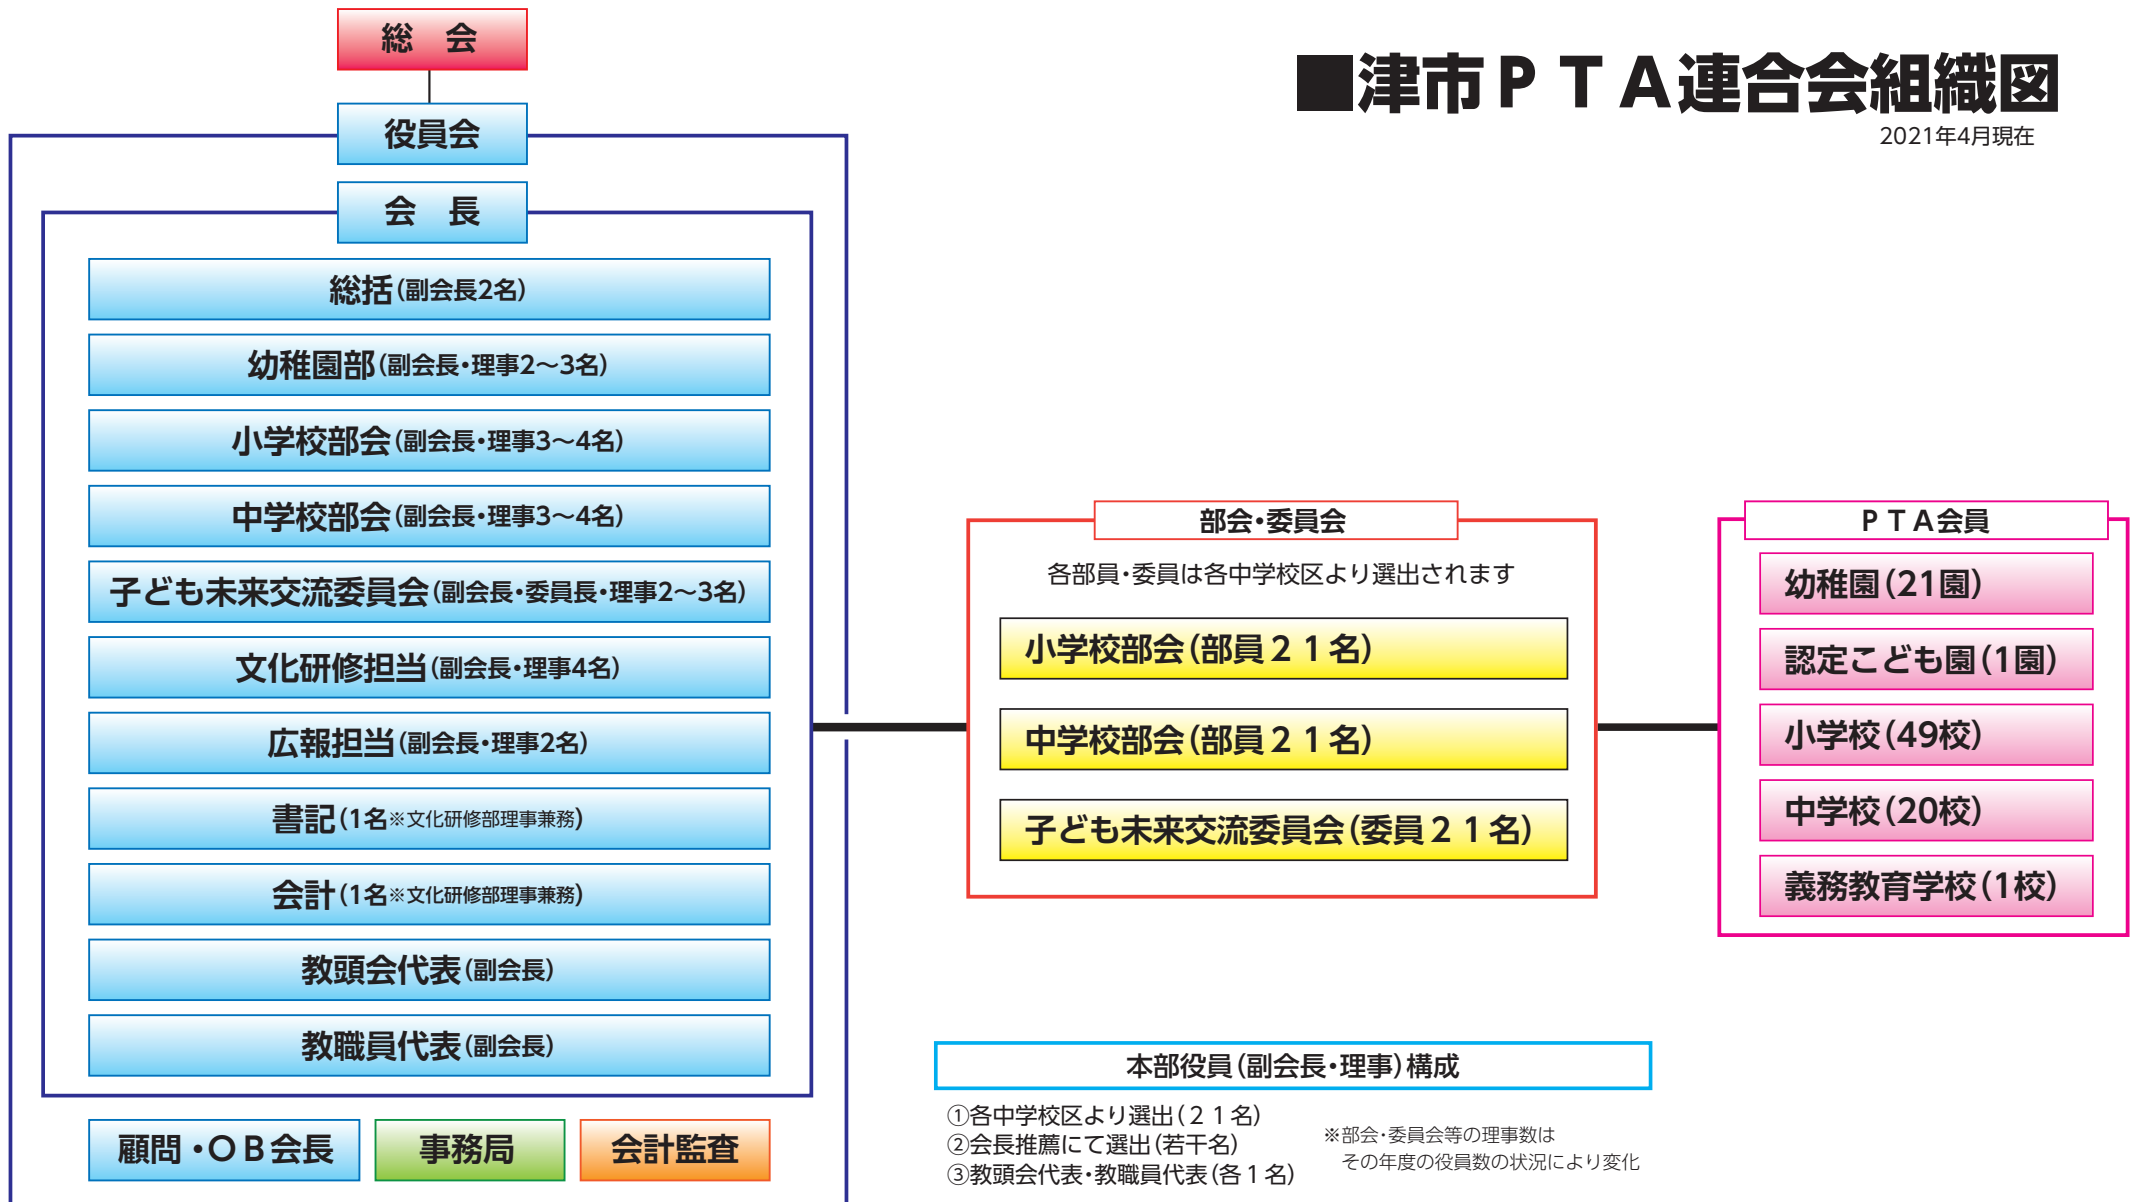

津市PTA連合会組織図

2021年4月現在

PTA組織図